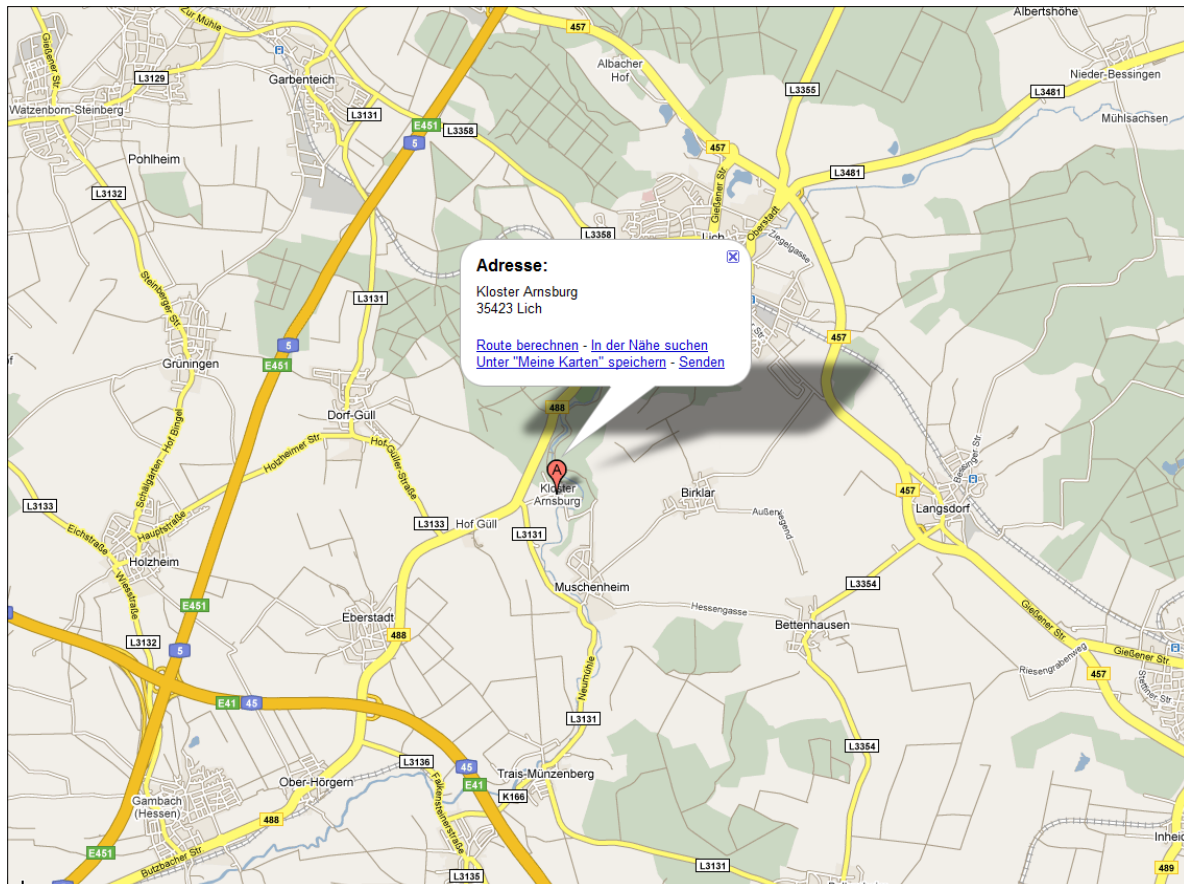

Der Weg zur Boutique Hippique ins Kloster Arnsburg bei Lich

Über das Gambacher Kreuz (Verkehrskreuzungspunkt zwischen der A5 Frankfurt - Kassel und der A66 Würzburg - Dortmund) gelangen Sie an die Autobahnabfahrt Münzenberg. Von dort aus orientieren Sie sich bitte auf die B488 in Richtung Lich. Vor der Gaststätte Klosterwald biegen Sie nach rechts ab, um wenige hundert Meter weiter links in Richtung Kloster zu fahren. Nach etwa 400 Metern passieren Sie das Eingangstor des Klosters.