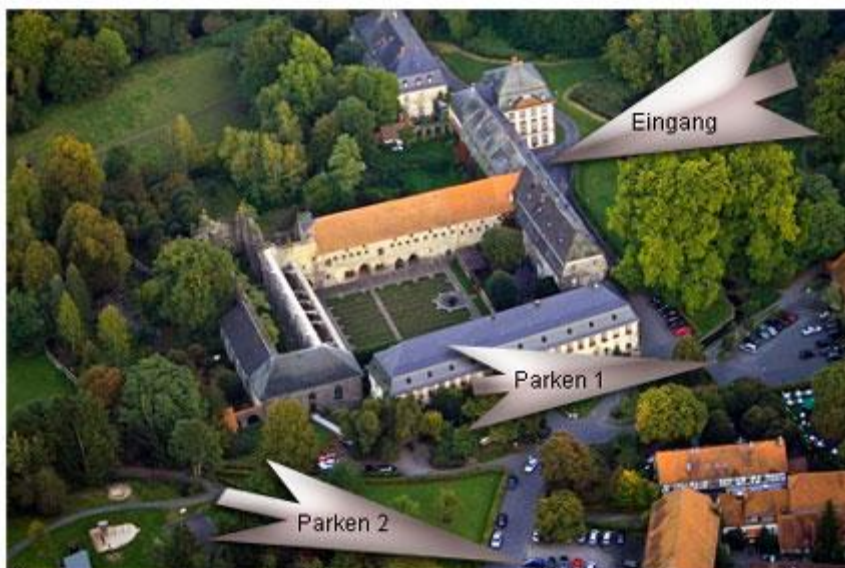

Der Weg zur Boutique Hippique ins Kloster Arnsburg bei Lich

Über das Gambacher Kreuz (Verkehrskreuzungspunkt zwischen der A5 Frankfurt - Kassel und der A66 Würzburg - Dortmund) gelangen Sie an die Autobahnabfahrt Münzenberg. Von dort aus orientieren Sie sich bitte auf die B488 in Richtung Lich. Vor der Gaststätte Klosterwald biegen Sie nach rechts ab, um wenige hundert Meter weiter links in Richtung Kloster zu fahren. Nach etwa 400 Metern passieren Sie das Eingangstor des Klosters.

Quelle: Google Maps

Boutique Hippique

Prälatenbau Kloster Arnsburg
35423 Lich

Tel: 06404/1797

Öffnungszeiten:

Di. -Fr. 10:00 - 12:00 Uhr

15:00 - 19:00 Uhr

Sa. 10:00 - 13:00 Uhr